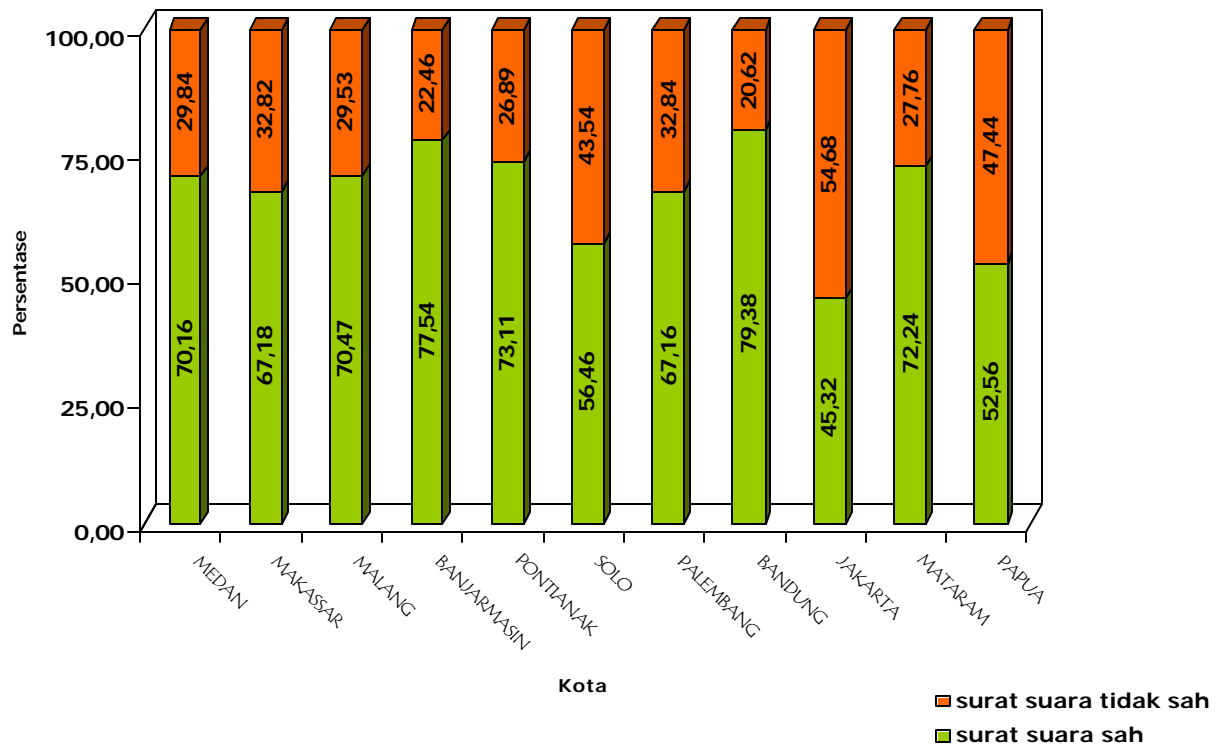

# Grafik Hasil Simulasi Pemilu 2004

## Hasil Simulasi Pemilu 2004 di 11 Kota

## Hasil Simulasi Pemilihan Anggota DPR