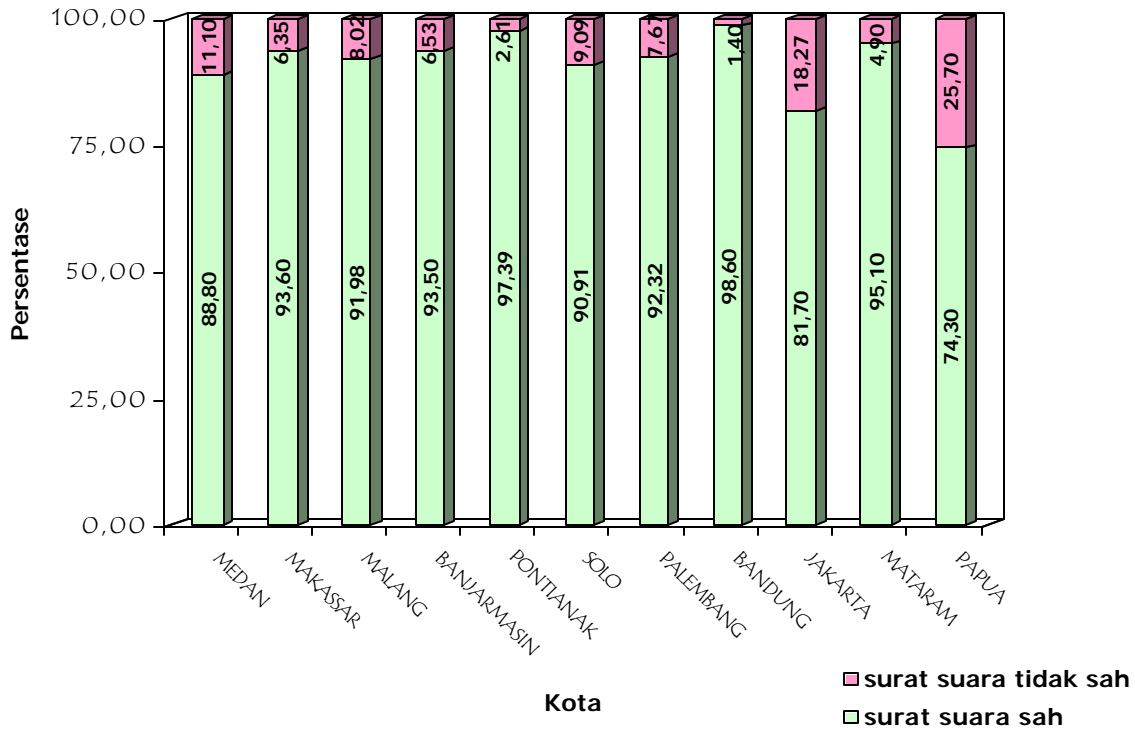

Grafik Hasil Simulasi Pemilu 2004

Hasil Simulasi Pemilihan DPD